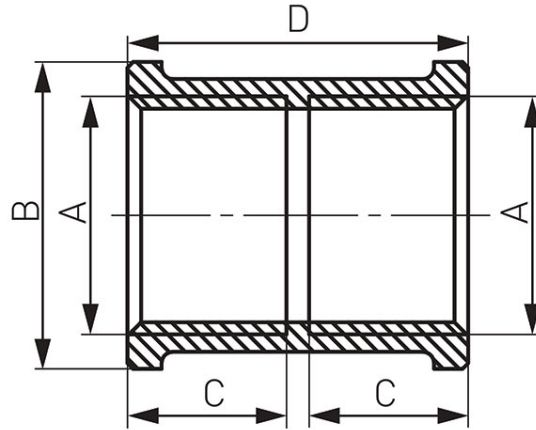

Codas: M

Mova

<https://www.ferro.it/product-3635-M.html>Individuali pakuotė: **1, su brūkšniu kodu mažmeninei prekybai**

Kodas	A	B [mm]	C [mm]	D [mm]	Individuali pakuotė	Kolektyvinė pakuotė	W*
M01C	G3/8	22,5	12	25	1	-	M01C
M02C	G1/2	27	14	30	10	250	M02C
M03C	G3/4	34	16	34	1	140	M03C