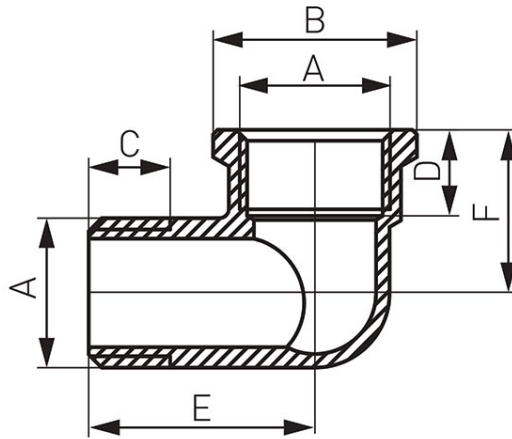

Codas: K

Alkūnė vidus-išorė

<https://www.ferro.lt/product-3629-K.html>Individuali pakuotė: **1, su brūkšniu kodu mažmeninei prekybai**

Kodas	A	B [mm]	C [mm]	D [mm]	E [mm]	F [mm]	Individuali pakuotė	Kolektyvinė pakuotė	W*
K09C	G3/8	22,5	9	8,5	24,5	17	1	-	K09C
K12C	G1/2	27	10,5	11	29	22	10	210	K12C
K10C	G3/4	34	12,5	13	33,5	28	10	110	K10C