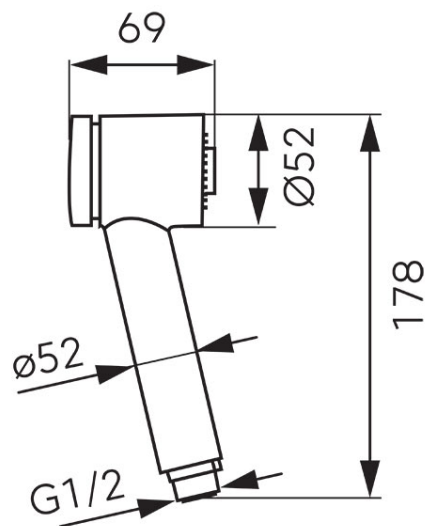

Codas: CF0052

Virtuvinio maišytuvo ištraukiama galvutė

<https://www.ferro.lt/product-3625-CF0052.html>Individuali pakuotė: **1, su brūkšniu kodu mažmeninei prekybai**Kolektyvinė pakuotė: **50**

- G 1/2
- 2 srauto tipai
- chromuotas