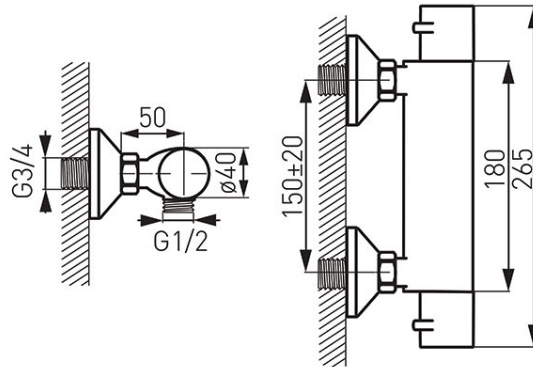

**Codas: TAM7**

Varese - Dušo maišytuvas

<https://www.ferro.it/product-3614-TAM7.html>Individuali pakuotė: **1, su brūkšniu kodu mažmeninei prekybai**Kolektyvinė pakuotė: **8**

- termostatinė kasetė
- Safe Stop 38°C - karšto vandens kontrolė
- tvirtinamas prie sienos
- atstumas tarp pajungimų 150 ± 20 mm
- G1/2 jungtis
- Eko mygtukas - vandens taupymui
- be dušo komplekto
- chromuotas