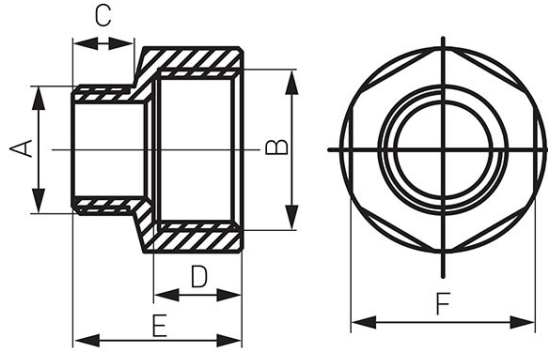

Codas: RN**Žalvarinis perėjimas vidus-išorė**

<https://www.ferro.lt/product-3310-RN.html>

Kodas	A	B	C [mm]	D [mm]	F [mm]	E [mm]	Individuali pakuotė	Kolektyvinė pakuotė
RN01Z	G1/4	G3/8	8	10	20	20	1	-
RN02Z	G3/8	G1/2	8,5	11	21,5	24	1	700
RN03Z	G1/2	G3/4	11	12	25	30	10	450
RN04Z	G1/2	G1	11	13,5	28	37	1	250
RN05Z	G3/4	G1	12	14,5	29	37	10	250
RN06Z	G1	G1 1/4	13	16	32	46	1	-