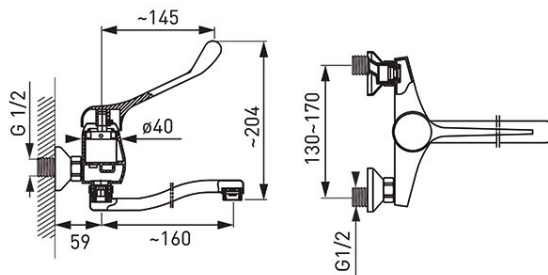

**Codas: BTPM3A**

Padwa Medico Antiseptic - Tvirtinamas prie sienos praustuvo maišytuvas

<https://www.ferro.it/product-3308-BTPM3A.html>

Individuali pakuotė: **1, su brūkšniu kodu mažmeninei prekybai**

Kolektyvinė pakuotė: **15**

- speciali rankenėlė
- Keraminė kasetė
- M24x1 aeratorius
- atstumas tarp pajungimų  $150 \pm 20$  mm
- pasukamas snapas - 160 mm
- G1/2 jungtis
- chromuotas