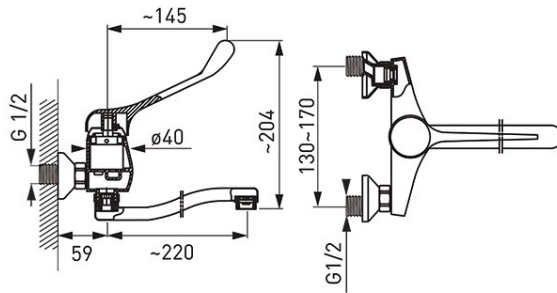

**Codas: BTPM5A**

Padwa Medico Antiseptic - Tvirtinamas prie sienos plautuvės maišytuvas

<https://www.ferro.it/product-3307-BTPM5A.html>

Individuali pakuotė: **1, su brūkšniu kodu mažmeninei prekybai**

Kolektyvinė pakuotė: **15**

- speciali rankenėlė
- Keraminė kasetė
- M24x1 aeratorius
- atstumas tarp pajungimų  $150 \pm 20$  mm
- G1/2 jungtis
- pasukamas snapas - 220 mm
- chromuotas