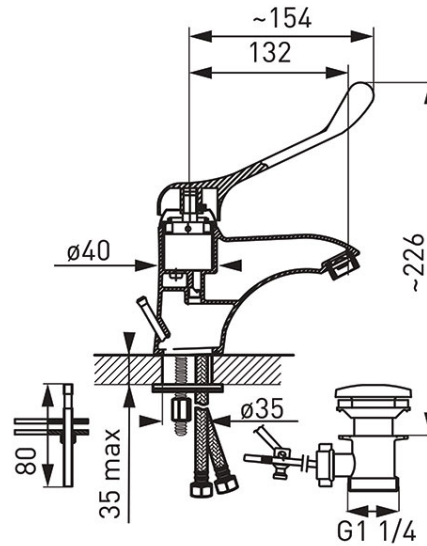

Codas: BTPM2A

Padwa Medico Antiseptic - Praustuvo maišytuvas

<https://www.ferro.it/product-3305-BTPM2A.html>Individuali pakuotė: **1, su brūkšniu kodu mažmeninei prekybai**Kolektyvinė pakuotė: **12**

- speciali rankenėlė
- keraminė kasetė
- automatinis dugno vožtuvas G5/4
- aeratorius M24x1
- komplekte prijungimo žarnos G3/8 - M10x1
- chromuotas]