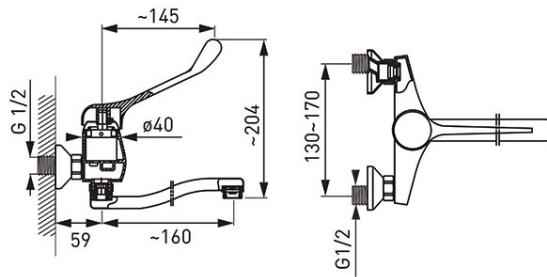

**Codas: BTPM3**

Padwa Medico - Tvirtinamas prie sienos praustuvo maišytuvas

<https://www.ferro.it/product-3304-BTPM3.html>

Individuali pakuotė: **1, su brūkšniu kodu mažmeninei prekybai**

Kolektyvinė pakuotė: **8**

- speciali rankenėlė
- Keraminė kasetė
- M24x1 aeratorius
- atstumas tarp pajungimų  $150 \pm 20$  mm
- G1/2 jungtis
- pasukamas snapas - 160 mm
- chromuotas