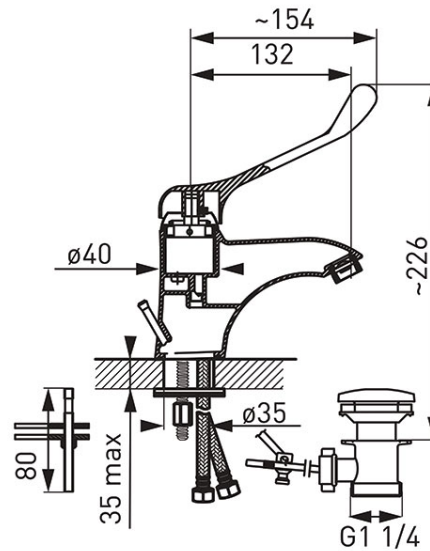

Codas: BTPM2

Padwa Medico - Praustuvo maišytuvas

<https://www.ferro.it/product-3301-BTPM2.html>Individuali pakuotė: **1, su brūkšniu kodu mažmeninei prekybai**Kolektyvinė pakuotė: **8**

- speciali rankenėlė
- keraminė kasetė
- automatinis dugno vožtuvas G5/4
- aeratorius M24x1
- komplekte prijungimo žarnos G3/8 - M10x1
- chromuotas