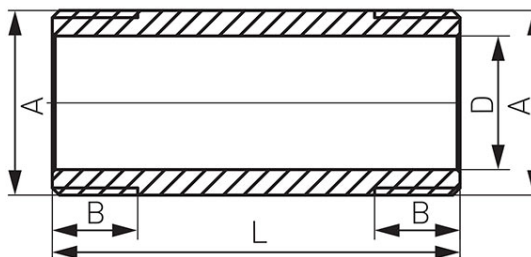

**Codas: KR1**

Žalvarinis vamzdelis

<https://www.ferro.lt/product-3286-KR1.html>

Kodas	A	B [mm]	L [mm]	D [mm]	Individuali pakuotė	Kolektyvinė pakuotė
KR107Z	G1	15	107	25	1	60
KR165Z	G1	15	165	25	1	48