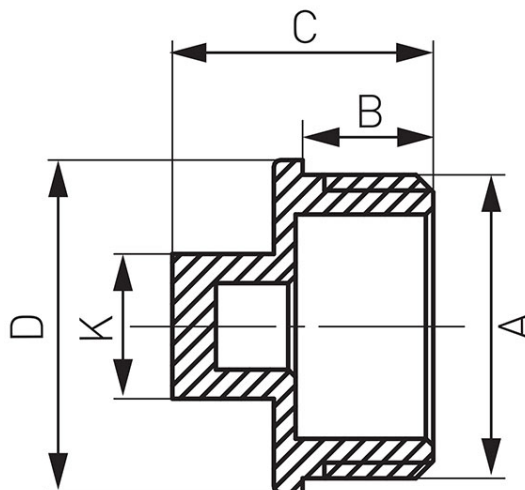

Codas: KOR

Žalvarinė aklė, išorinis sriegis

<https://www.ferro.lt/product-3284-KOR.html>

Kodas	A	B [mm]	C [mm]	D [mm]	K [mm]	Individuali pakuotė	Kolektyvinė pakuotė
KOR2Z	G3/8	8	13	-	17	10	1000
KOR3Z	G1/2	9	18	23	10	10	1000
KOR4Z	G3/4	11	20	30	13	10	550
KOR5Z	G1	11,5	21,5	37	16	5	350
KOR6Z	G1 1/4	12,5	25,5	45	22	5	200
KOR7Z	G1 1/2	13	28,5	52	23	5	140
KOR8Z	G2	17	34,5	63	30	1	60