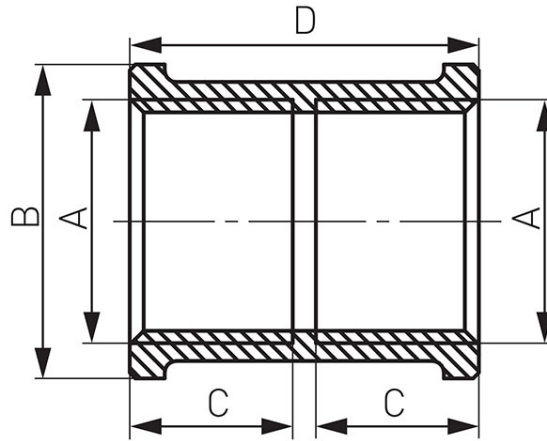

Codas: M

Žalvarinė mova

<https://www.ferro.lt/product-3281-M.html>

Kodas	A	B [mm]	C [mm]	D [mm]	Individuali pakuotė	Kolektyvinė pakuotė
M01Z	G3/8	22,5	12	25	-	10
M02Z	G1/2	27	14	30	10	400
M03Z	G3/4	34	16	34	10	200
M04Z	G1	41	17	36	10	140
M05Z	G1 1/4	49,5	20	43	5	80
M06Z	G1 1/2	57	25	53	5	50
M07Z	G2	70	27	65	1	30