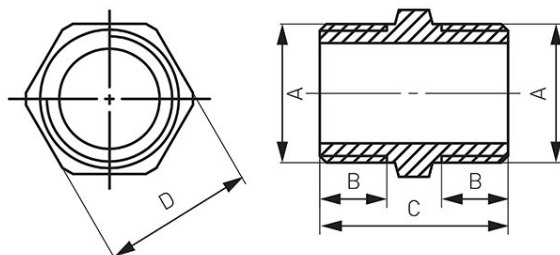

Codas: **N**

Nipelis

<https://www.ferro.it/product-3279-N.html>

Kodas	A	B [mm]	C [mm]	D[mm]	Individuali pakuotė	Kolektyvinė pakuotė
N02Z	G3/8	9	22,5	18	10	1000
N03Z	G1/2	10,5	25,5	23	10	600
N04Z	G3/4	12	29	28	10	380
N05Z	G1	13	31,5	35	5	200
N06Z	G1 1/4	15	35,5	44	5	120
N07Z	G1 1/2	16,5	39	50	5	90
N08Z	G2	19	45	62	1	48