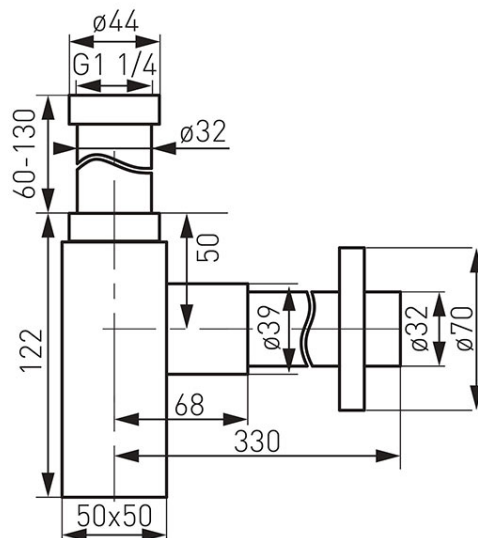

Codas: S280

Quadro - Praustuvo sifonas, chromuotas

<https://www.ferro.lt/product-3068-S280.html>Individuali pakuotė: **1, su brūkšniu kodu mažmeninei prekybai**Kolektyvinė pakuotė: **10**

- reguliuojamas išleidimo vamzdis iki 300 mm
- G 1 1/4 x 32 mm
- su dangteliu
- chromuotas