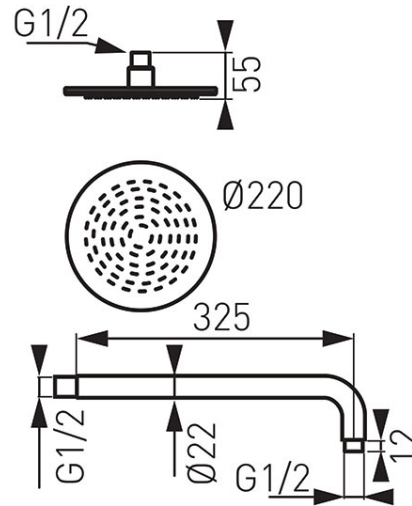

Codas: NPT03

Rotondo 9" - kampinis dušo kompleksas

<https://www.ferro.it/product-3053-NPT03.html>

Individuali pakuotė: **1, su brūkšniu kodu mažmeninei prekybai**

Kolektyvinė pakuotė: **10**

- 220 mm skersmens lietaus dušo galva
- Ferro Easy Clean System - lengva pašalinti susidariusias kalkių nuosėdas
- lietaus srautas
- 325 mm ilgio dušo vamzdis su rutuliniu prijungimu
- G1/2 jungtis
- dangtelis
- chromuotas