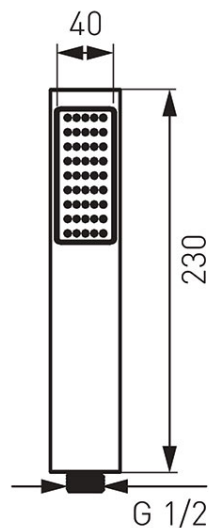

**Codas: S115**

Moderno - dušo galvutė

<https://www.ferro.it/product-3046-S115.html>Individuali pakuotė: **1, su brūkšniu kodu mažmeninei prekybai**Kolektyvinė pakuotė: **50**

- 1 funkcija: lietaus srautas
- 42 mm skersmuo
- Ferro Easy Clean System - lengva pašalinti susidariusias kalkių nuosėdas
- chromuota