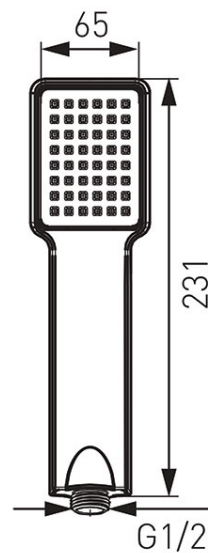

Codas: **S110**

Quadro - dušo galvutė

<https://www.ferro.it/product-3045-S110.html>

Individuali pakuotė: **1, su brūkšniu kodu mažmeninei prekybai**

Kolektyvinė pakuotė: **50**

- 1 funkcija: lietaus srautas
- Ferro Easy Clean System - lengva pašalinti susidariusias kalkių nuosėdas
- chromuota