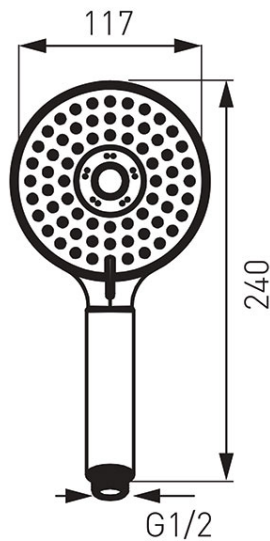

Codas: **S310**

Mattino - dušo galvutė

<https://www.ferro.lt/product-3043-S310.html>

Individuali pakuotė: **1, su brūkšniu kodu mažmeninei prekybai**

Kolektyvinė pakuotė: **50**

- 3 funkcijos: lietaus, masažo, mišrus srautai
- 117 mm skersmuo
- Ferro Easy Clean System - lengva pašalinti susidariusias kalkių nuosėdas
- chromuota