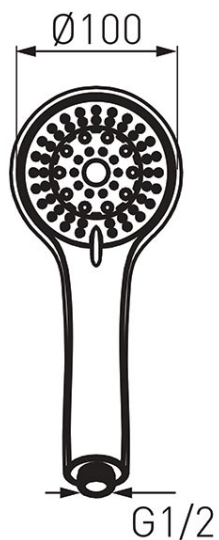

Codas: **S500**

Sera - dušo galvutė

<https://www.ferro.lt/product-3042-S500.html>

Individuali pakuotė: **1, su brūkšniu kodu mažmeninei prekybai**

Kolektyvinė pakuotė: **50**

- 5 funkcijos: lietaus, masažo, mišrus, lengvas ir rūko srautai
- 100 mm skersmuo
- Ferro Easy Clean System - lengva pašalinti susidariusias kalkių nuosėdas
- chromuota