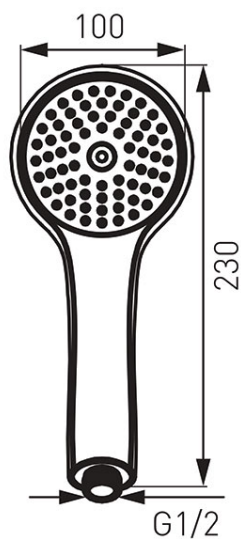

Codas: **S105**

Dritto - dušo galvutė

<https://www.ferro.lt/product-3041-S105.html>

Individuali pakuotė: **1, su brūkšniu kodu mažmeninei prekybai**

Kolektyvinė pakuotė: **50**

- 1 funkcija: lietaus srautas
- 100 mm skersmuo
- Ferro Easy Clean System - lengva pašalinti susidariusias kalkių nuosėdas
- chromuota