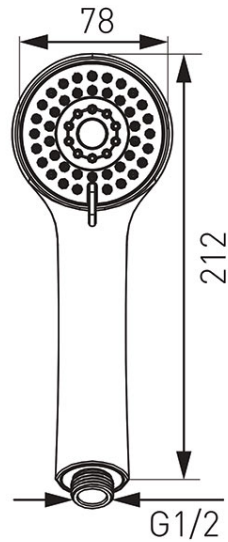

Codas: S305

Casa - dušo galvutė

<https://www.ferro.lt/product-3040-S305.html>

Individuali pakuotė: **1, su brūkšniu kodu mažmeninei prekybai**

Kolektyvinė pakuotė: **50**

- 3 funkcijos: lietaus, masažo, mišrus srautai
- 78 mm skersmuo
- Ferro Easy Clean System - lengva pašalinti susidariusias kalkių nuosėdas
- chromuota