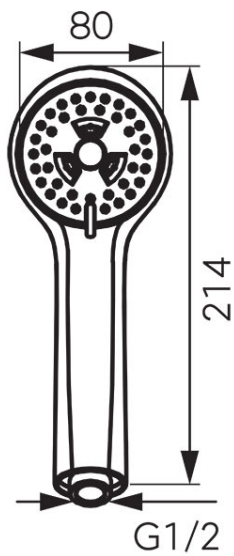

**Codas: S300**

Solle - dušo galvutė

<https://www.ferro.lt/product-3039-S300.html>Individuali pakuotė: **1, su brūkšniu kodu mažmeninei prekybai**Kolektyvinė pakuotė: **50**

- 3 funkcijos: lietaus, masažo, mišrus srautai
- 100 mm skersmuo
- Ferro Easy Clean System - lengva pašalinti susidariusias kalkių nuosėdas
- chromuota