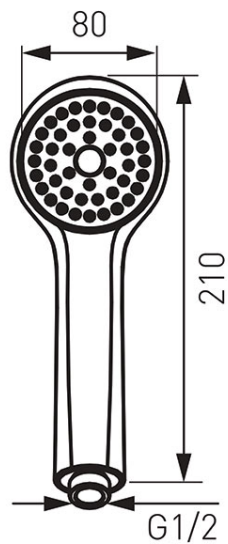

**Codas: S100**

Stella - dušo galvutė

<https://www.ferro.it/product-3038-S100.html>Individuali pakuotė: **1, su brūkšniu kodu mažmeninei prekybai**Kolektyvinė pakuotė: **50**

- 1 funkcija: lietaus srautas
- 80 mm skersmuo
- Ferro Easy Clean System - lengva pašalinti susidariusias kalkių nuosėdas
- chromuota