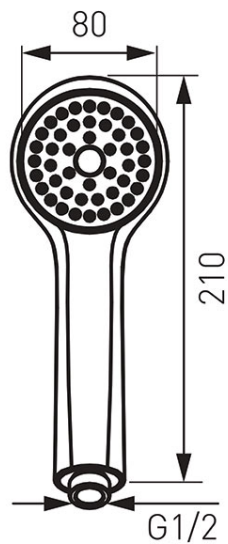

Codas: S100

Stella - dušo galvutė

<https://www.ferro.it/product-3038-S100.html>Individuali pakuotė: **1, su brūkšniu kodu mažmeninei prekybai**Kolektyvinė pakuotė: **50**

- 1 funkcija: lietaus srautas
- 80 mm skersmuo
- Ferro Easy Clean System - lengva pašalinti susidariusias kalkių nuosėdas
- chromuota