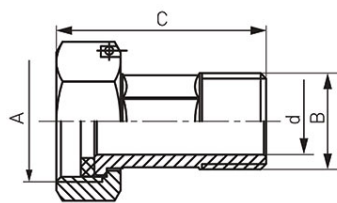

**Codas: SG**

Jungtis su laisva veržle vandens skaitiklio pajungimui

<https://www.ferro.lt/product-2943-SG.html>

Individuali pakuotė: **2, su brūkšniu kodu mažmeninei prekybai**

Kodas	Jungtis	A	B	d [mm]	C [mm]	6-kt [mm]	Individuali pakuotė	Kolektyvinė pakuotė	W*
SG11	1/2"	G3/4	G1/2	14,5	36	30	2	240	SG11
SG12	3/4"	G1	G3/4	19,6	45	36	2	140	SG12
SG13	1"	G1 1/4	G1	26	67,5	46	2	60	SG13
SG14	1 1/4"	G1 1/2	G1 1/4	30	71	52	2	50	SG14
SG15	1 1/2"	G2	G1 1/2	36,6	82	65	2	36	SG15
SG16	2"	G2 1/2	G2	49	98	84	2	20	SG16