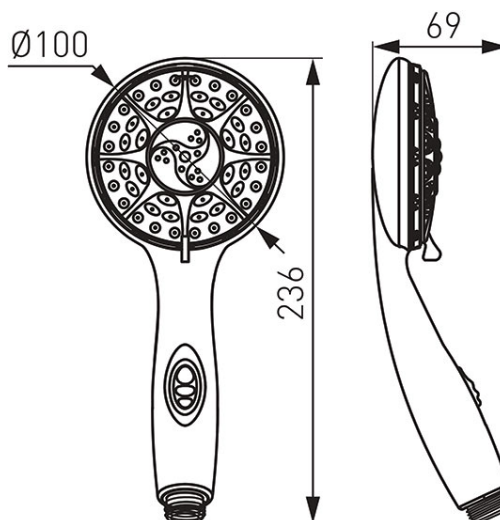

Codas: S13

Lido - dušo galvutė

<https://www.ferro.lt/product-2837-S13.html>Individuali pakuotė: **1, su brūkšniu kodu mažmeninei prekybai**Kolektyvinė pakuotė: **20**

- 3 funkcijos: lietaus, masažo, mišrus srautai
- 105 mm skersmuo
- Ferro Easy Clean System - lengva pašalinti susidariusias kalkių nuosėdas
- auto-stop funkcija
- chromuota