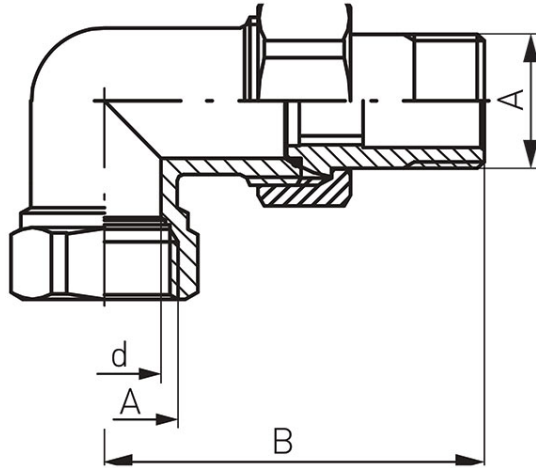

Codas: SGC

Žalvarinė išardoma kampinė jungtis su žiedu, chromuota

<https://www.ferro.lt/product-2228-SGC.html>

Individuali pakuotė: **1, su brūkšniu kodu mažmeninei prekybai**

Kodas	Jungtis	DN	A	B [mm]	Individuali pakuotė	Kolektyvinė pakuotė	W*
SGC4	3/8"	14,8	G3/8	41,5	1	200	SGC4
SGC5	1/2"	18,2	G1/2	45,7	1	140	SGC5
SGC6	3/4"	24,2	G3/4	50,5	1	80	SGC6
SGC8	1"	29,5	G1	59	1	45	SGC8
SGC10	1 1/4"	35	G5/4	64	1	25	SGC10