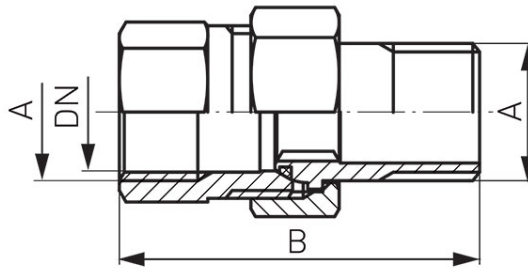

Codas: SGC

Žalvarinė išardoma tiesi jungtis su žiedu, chromuota

<https://www.ferro.lt/product-2227-SGC.html>

Individuali pakuotė: **1**, su brūkšniu kodu mažmeninei prekybai

Kodas	Jungtis	DN	A	B [mm]	Individuali pakuotė	Kolektyvinė pakuotė	W*
SGC1	3/8"	14,8	G3/8	41,5	1	220	SGC1
SGC2	1/2"	18,2	G1/2	45,7	1	160	SGC2
SGC3	3/4"	24,2	G3/4	50,5	1	120	SGC3
SGC7	1"	29,5	G1	59	1	70	SGC7
SGC9	1 1/4"	35	G1 1/4	64	1	50	SGC9

*W) Produktas atskiroje pakuotėje su brūkšniu kodu, leidžiančioje parduoti mažmeninėje prekyboje