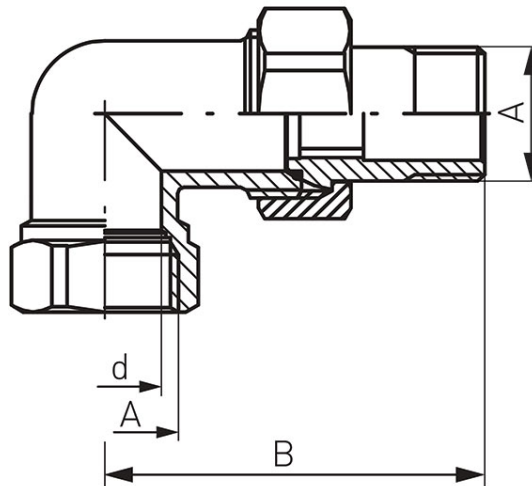

Codas: SGU

Žalvarinė išardoma kampinė jungtis su žiedu

<https://www.ferro.lt/product-2226-SGU.html>Individuali pakuotė: **1, su brūkšniu kodu mažmeninei prekybai**

Kodas	Jungtis	DN	A	B [mm]	Individuali pakuotė	Kolektyvinė pakuotė	W*
SGU4	3/8"	14,8	G3/8	47	1	200	SGU4
SGU5	1/2"	15,2	G1/2	52,2	1	140	SGU5
SGU6	3/4"	21,2	G3/4	59	1	80	SGU6
SGU8	1"	28,1	G1	72	1	45	SGU8
SGU10	1 1/4"	35	G1 1/4	81,2	1	25	SGU10

*W) Produktas atskiroje pakuotėje su brūkšniu kodu, leidžiančioje parduoti mažmeninėje prekyboje