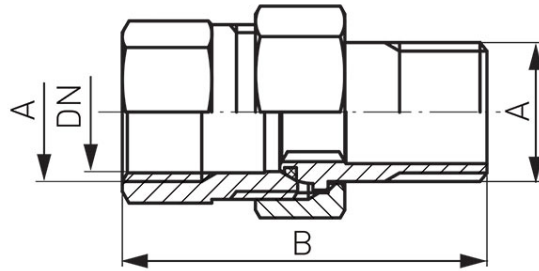

Codas: SGU

Žalvarinė išardoma tiesi jungtis su žiedu

<https://www.ferro.lt/product-2225-SGU.html>Individuali pakuotė: **1, su brūkšniu kodu mažmeninei prekybai**

Kodas	Jungtis	DN	A	B [mm]	Individuali pakuotė	Kolektyvinė pakuotė	W*
SGU1	3/8"	14,8	G3/8	41,5	1	220	SGU1
SGU2	1/2"	18,2	G1/2	45,7	1	160	SGU2
SGU3	3/4"	24,2	G3/4	50,5	1	120	SGU3
SGU7	1"	29,5	G1	59	1	70	SGU7
SGU9	1 1/4"	35	G1 1/4	6,3	1	50	SGU9

*W) Produktas atskiroje pakuotėje su brūkšniu kodu, leidžiančioje parduoti mažmeninėje prekyboje