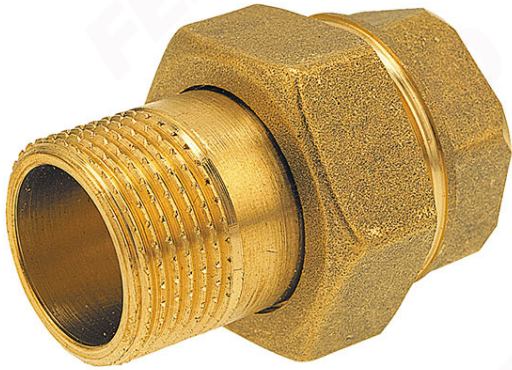

Codas: SGU

Žalvarinė išardoma tiesi jungtis su žiedu

<https://www.ferro.lt/product-2225-SGU.html>Individuali pakuotė: **1, su brūkšniu kodu mažmeninei prekybai**

Kodas	Jungtis	DN	A	B [mm]	Individuali pakuotė	Kolektyvinė pakuotė	W*
SGU1	3/8"	14,8	G3/8	41,5	1	220	SGU1
SGU2	1/2"	18,2	G1/2	45,7	1	160	SGU2
SGU3	3/4"	24,2	G3/4	50,5	1	120	SGU3
SGU7	1"	29,5	G1	59	1	70	SGU7
SGU9	1 1/4"	35	G1 1/4	6,3	1	50	SGU9