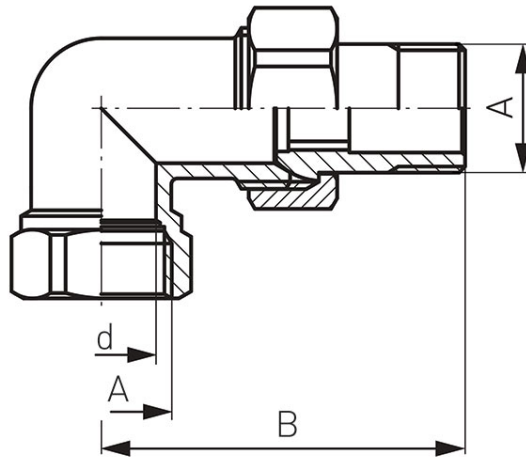

Codas: SG

Žalvarinė kampinė vanzdžių jungiamoji detalė

<https://www.ferro.lt/product-2224-SG.html>Individuali pakuotė: **1, su brūkšniu kodu mažmeninei prekybai**

Kodas	Jungtis	DN	A	B [mm]	Individuali pakuotė	Kolektyvinė pakuotė	W*
SG4	3/8"	15	G3/8	47	1	200	SG4
SG5	1/2"	15	G1/2	52,2	1	140	SG5
SG6	3/4"	20	G3/4	59	1	80	SG6
SG8	1"	30	G1	72	1	45	SG8
SG10	1 1/4"	35	G1 1/4	81,2	1	25	SG10