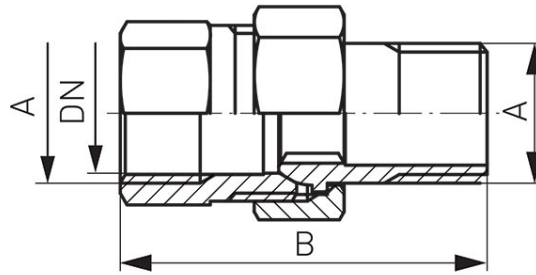

Codas: SG

Žalvarinė tiesi vamzdžių jungiamoji detalė

<https://www.ferro.lt/product-2223-SG.html>Individuali pakuotė: **1, su brūkšniu kodu mažmeninei prekybai**

Kodas	Jungtis	DN	A	B [mm]	Individuali pakuotė	Kolektyvinė pakuotė	W*
SG1	3/8"	15	G3/8	41,5	1	220	SG1
SG2	1/2"	20	G1/2	45,7	1	160	SG2
SG3	3/4"	25	G3/4	50,5	1	120	SG3
SG7	1"	30	G1	59	1	70	SG7
SG9	1 1/4"	35	G1 1/4	64	1	50	SG9

*W) Produktas atskiroje pakuotėje su brūkšniu kodu, leidžiančioje parduoti mažmeninėje prekyboje