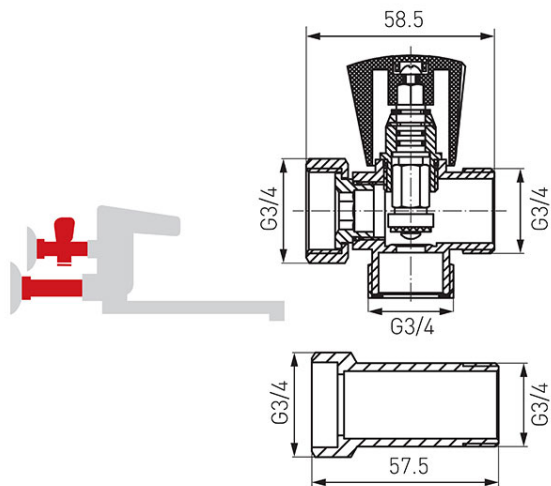

Codas: Z250

Skalbimo mašinos ventilis su pailginimo vamzdžiu 3/4"

<https://www.ferro.it/product-2217-Z250.html>

- naudojimas: vanduo
- chromuotas
- maksimalus slėgis: 1,0 MPa (10 barų)
- maksimali momentinė temperatūra: 100°C