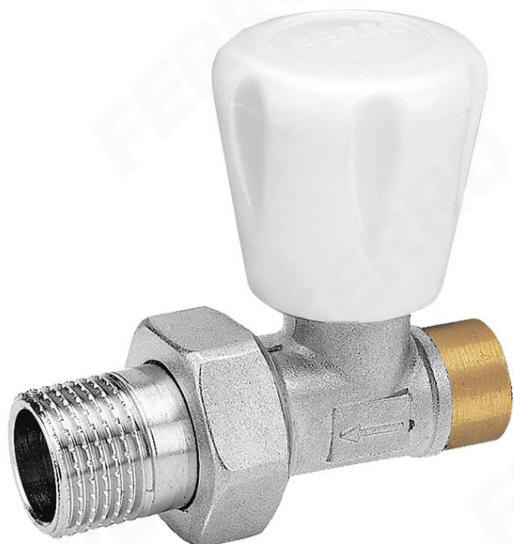

Codas: ZG2LY

Radiatoriaus vožtuvas su litavimo jungtimi, tiesus 1/2"

<https://www.ferro.lt/product-2204-ZG2LY.html>

Individuali pakuotė: **12**

Kolektyvinė pakuotė: **144**

- naudojimas: vanduo
- maksimalus slėgis: 1,0 MPa (10 barų)
- maksimali momentinė temperatūra: 100°C