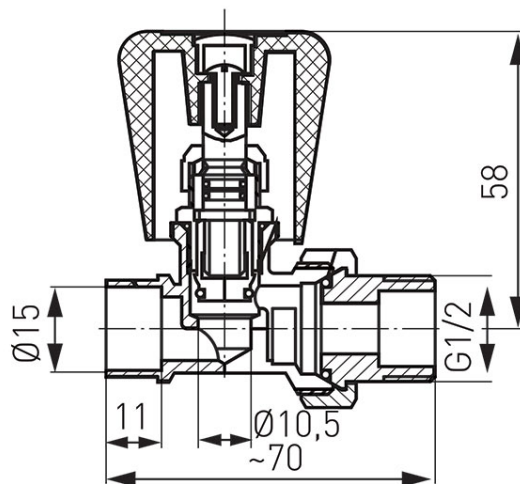

Codas: ZG2LY

Radiatoriaus vožtuvas su litavimo jungtimi, tiesus 1/2"

<https://www.ferro.lt/product-2204-ZG2LY.html>

Individuali pakuotė: **12**

Kolektyvinė pakuotė: **144**

- naudojimas: vanduo
- maksimalus slėgis: 1,0 MPa (10 barų)
- maksimali momentinė temperatūra: 100°C