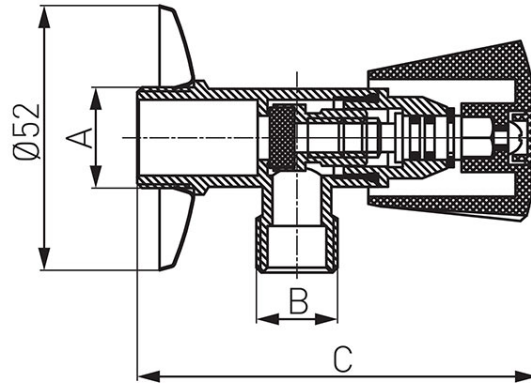

Codas: Z2xx

Kampinis ventilis

<https://www.ferro.it/product-2198-Z2xx.html>

- naudojimas: vanduo
- maksimalus slėgis: 1,0 MPa (10 barų)
- maksimali momentinė temperatūra: 100°C

Kodas	Jungtis	A	B	C [mm]	Individuali pakuotė	Kolektyvinė pakuotė
Z240	1/2"x3/8" with connection to Ø10 mm copper pipe	G1/2	G3/8	81,5	1	100
Z220	1/2" x 1/2"	G1/2	G1/2	81,5	1	100
Z230	1/2" x 3/4"	G1/2	G3/4	81,5	1	100