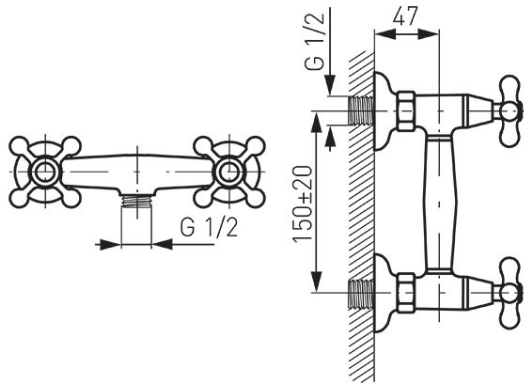

Codas: XD7**Retro New - Dušo maišytuvas**<https://www.ferro.it/product-108-XD7.html>Individuali pakuotė: **1, su brūkšniu kodu mažmeninei prekybai**Kolektyvinė pakuotė: **15**

- sukamos rankenėlės
- tvirtinamas prie sienos
- atstumas tarp pajungimų 150 ± 20 mm
- G1/2 jungtis
- be dušo komplekto
- chromuotas