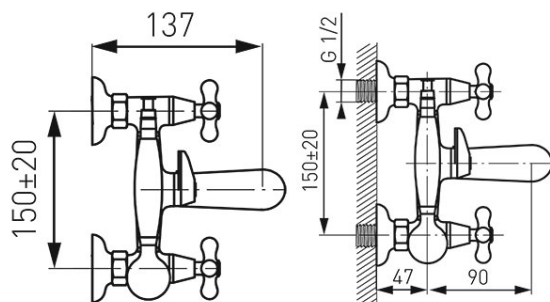

Codas: XD11

Retro New - Vonios maišytuvas

<https://www.ferro.lt/product-107-XD11.html>Individuali pakuotė: **1, su brūkšniu kodu mažmeninei prekybai**Kolektyvinė pakuotė: **12**

- keraminės kasetės
- vonios/dušo perjungėjas
- atstumas tarp pajungimų 150 ± 20 mm
- su dušo komplektu
- chromuotas