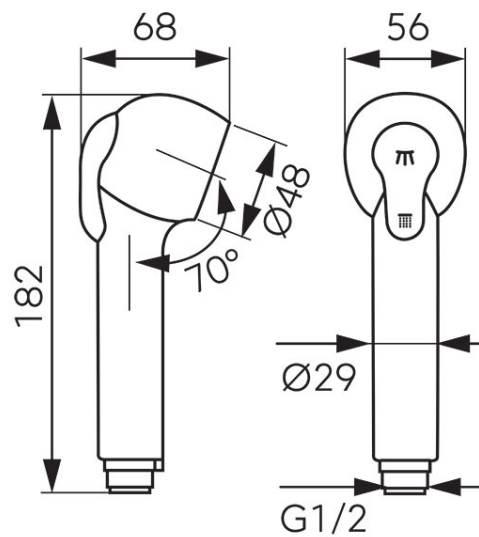

Codas: CF0069

Virtuvinio maišytuvo ištraukiama galvutė

<https://www.ferro.lt/product-1040-CF0069.html>Individuali pakuotė: **1, su brūkšniu kodu mažmeninei prekybai**Kolektyvinė pakuotė: **80**

- G 1/2
- 2 srauto tipai
- chromuotas