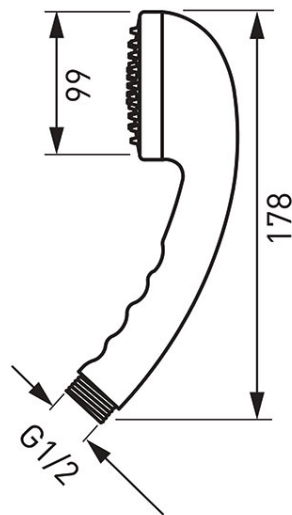

Codas: S318

Milo - dušo galvutė

<https://www.ferro.lt/product-1031-S318.html>Individuali pakuotė: **1, su brūkšniu kodu mažmeninei prekybai**Kolektyvinė pakuotė: **80**

- 1 funkcija: lietaus srautas
- Ferro Easy Clean System - lengva pašalinti susidariusias kalkių nuosėdas
- chromuota